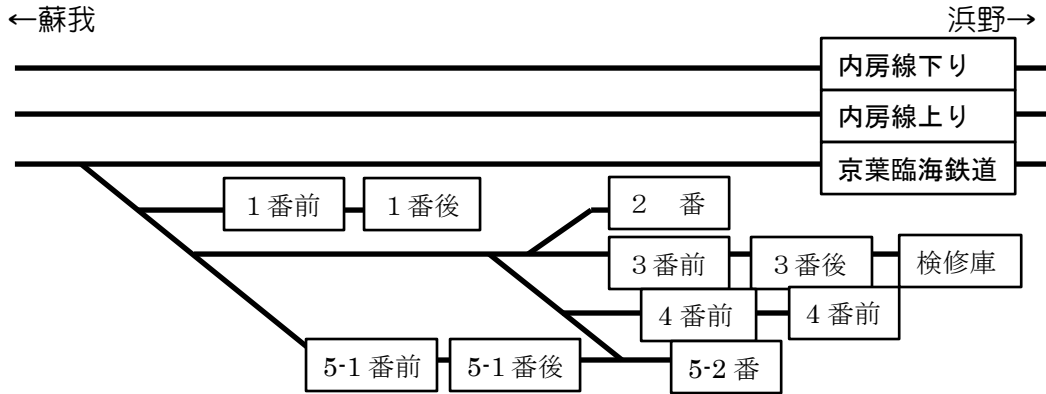

# 千葉機関区 機留状況 2013年ダイヤ版

2013年3月ダイヤ改正における千葉機関区の、機関車機留状況です。

なおダイヤ乱れ時、祝日、GWなどの長期休業中は変更されますので、ご了承ください。

	1 前	1 後	2	3 前	3 後	3 検	4 前	4 後	51 前	51 後	5-2	
0-5			愛 A15	新 A202							新 A204	
5-7												
7-9												
9-11												
11-12			吹 A18									
12-13								新 A53				
13-14										吹 A12		
14-15					新 A209		岡 A19				高 A209	
15-16												
16-17												
17-18												
18-19												
19-20												
20-21												
21-22												
22-23												
23-0			愛 A15									