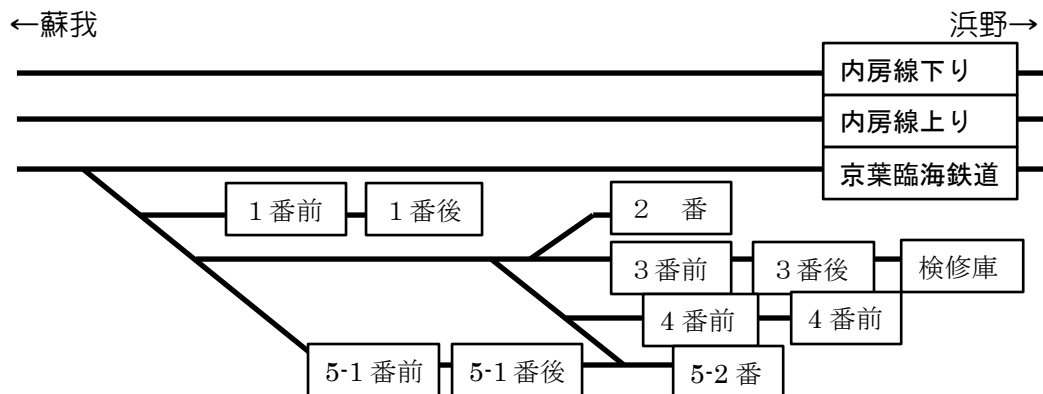

千葉機関区 機留状況 2012年ダイヤ版

2012年3月ダイヤ改正における千葉機関区の、機関車機留状況です。

千葉機関区をウォッチングされる際にご活用ください。

なおダイヤ乱れ時、祝日、GWなどの長期休業中は変更されますので、ご了承ください。

	1前	1後	2	3前	3後	3検	4前	4後	51前	51後	5-2
0-5				8179			新				
5-6							A206				
6-11				新			EF210				新臨
11-12			新	A204							8685
12-13			A52	EF210					新		
13-14			EF65				新	岡	A54		
14-15				新			A256	A28	EF65		
15-16				A210			EF210	EF210			高
16-17				EF210							A217
17-18											EH200
18-19											
19-20											
20-21											
21-22											
22-23											
23-0				愛 A15							

新 A207 は未確認。千葉機での仕業検査は 2011 年度よりなし。